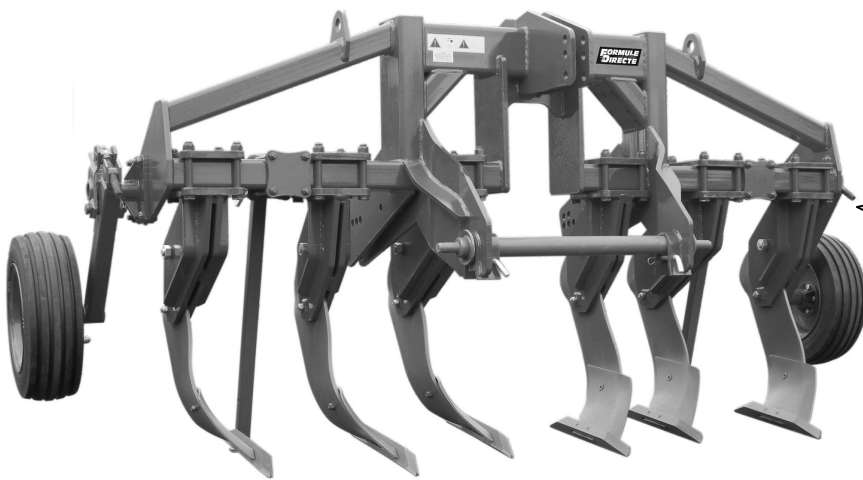

Un cahier des charges exigeant exécuté par des constructeurs spécialisés

+ La puissance d'achat de PROMODIS
+ La réduction des coûts de distribution

= LA QUALITE AUX PRIX LES PLUS COMPETITIFS

DECOMPACTEUR 6 BD

4436,00 € HT

Tarif monté

CARACTERISTIQUES

CHASSIS	Droit, poutre de 100 x 200 mm
LARGEUR DE TRAVAIL	3 m
NOMBRE DE DENTS	6 dents courbées
SECURITE DES DENTS	Par boulons de cisaillement
DEGAGEMENT SOUS BATI	950 mm
POIDS	1140 kg

POINTS FORTS

- ➔ Socs amovibles
- ➔ Dégagement entre dents réglables
- ➔ Prédisposition pour un attelage arrière
- ➔ 2 roues de terrage pneumatique réglables par manivelle