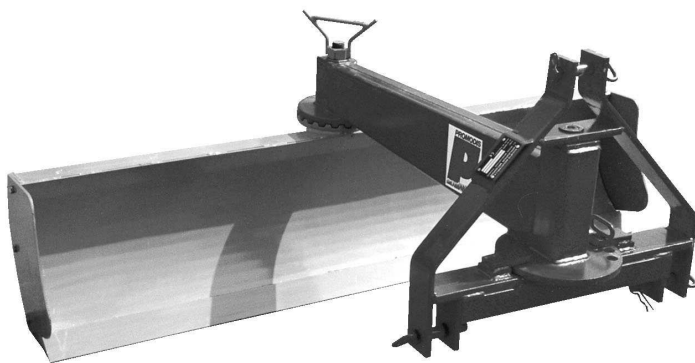

Un cahier des charges exigeant exécuté par des constructeurs spécialisés

+ La puissance d'achat de PROMODIS
+ La réduction des coûts de distribution

= LA QUALITE AUX PRIX LES PLUS COMPETITIFS

LAME NIVEULEUSE

LN 2000

786,00 € HT

Tarif monté

CARACTERISTIQUES

	LN 2000
LARGEUR DE TRAVAIL	2000 mm
HAUTEUR DE LAME	470 mm
LONGUEUR HORS TOUT	1350 mm

	LN 2000
DEGAGEMENT SOUS BATI	520 mm
POIDS	280 kg
JEU DE ROUE ET DE RALLONGE	Option

POINTS FORTS

- ➔ **Attelage 3 points**
- ➔ **Partie inférieure de lame renforcée par plat biseauté en acier spécial**
- ➔ **2 oreilles latérales de retenue (démontables)**
- ➔ **Déport + ou - 30 ° (5 positions, trou par trou)**